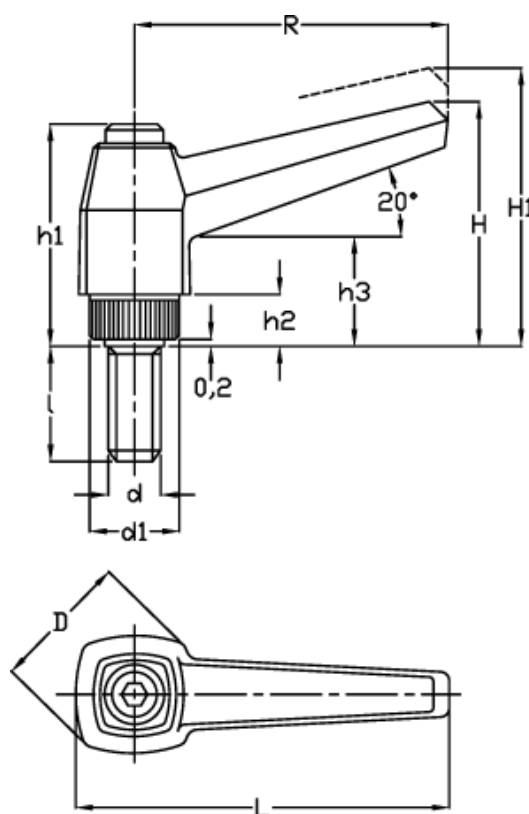

Varenummer: 2303041311
Beskrivelse: E+G Indstilleligt spændegreb
MR.40 p-M6x16, sort

Mål

Antal tænder = 18	h3 = 14
D = 18	l = 16
d1 = 12	L = 50
d 6g = M6	R = 42
H = 32	
h1 = 29	
H1 = 36.5	
h2 = 6	